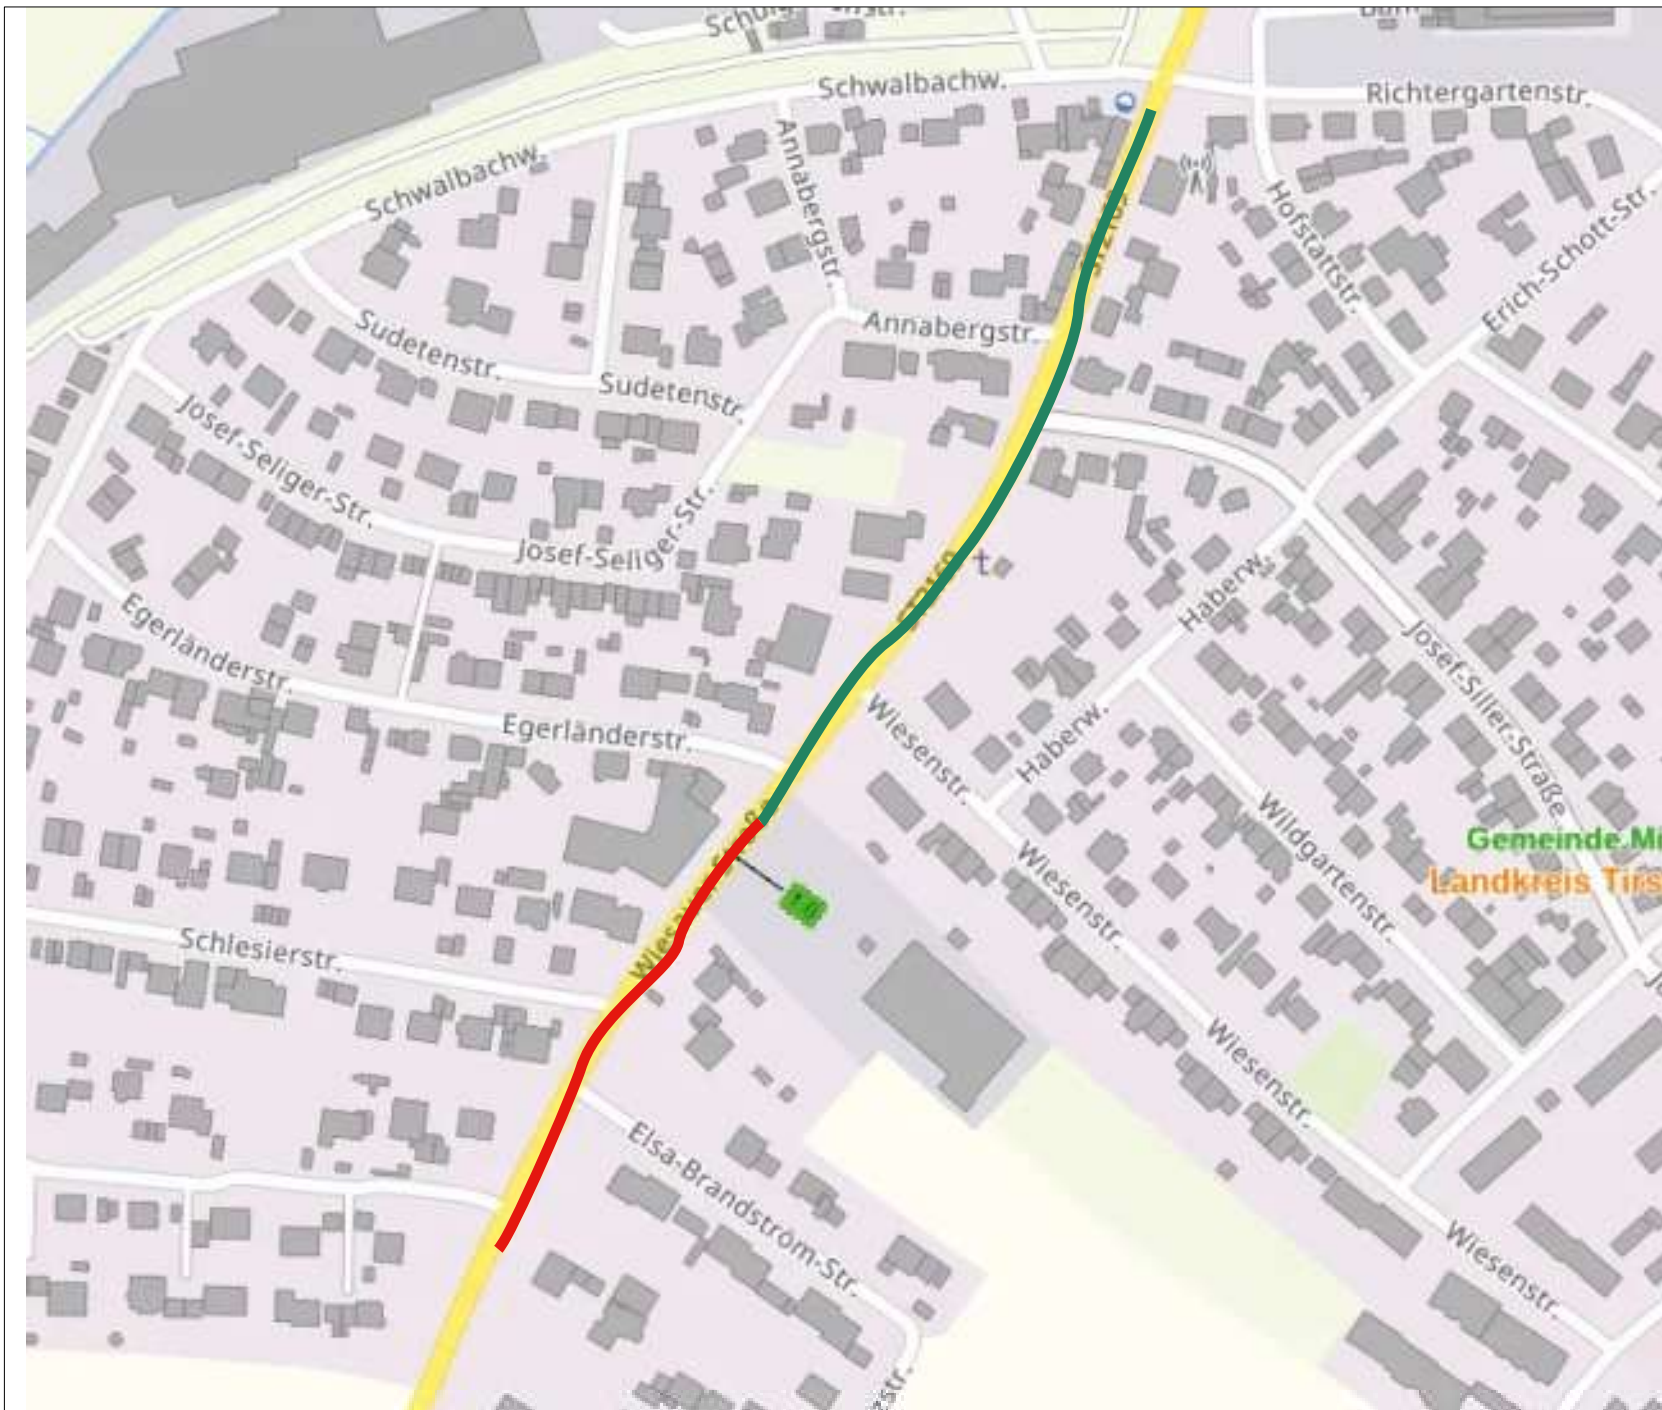

Wasserleitungsbauarbeiten Wiesauer Straße

ST 2169
Mitterteich, Wiesauer Str.

Bauabschnitte

Bauabschnitt 1

Bauabschnitt 2